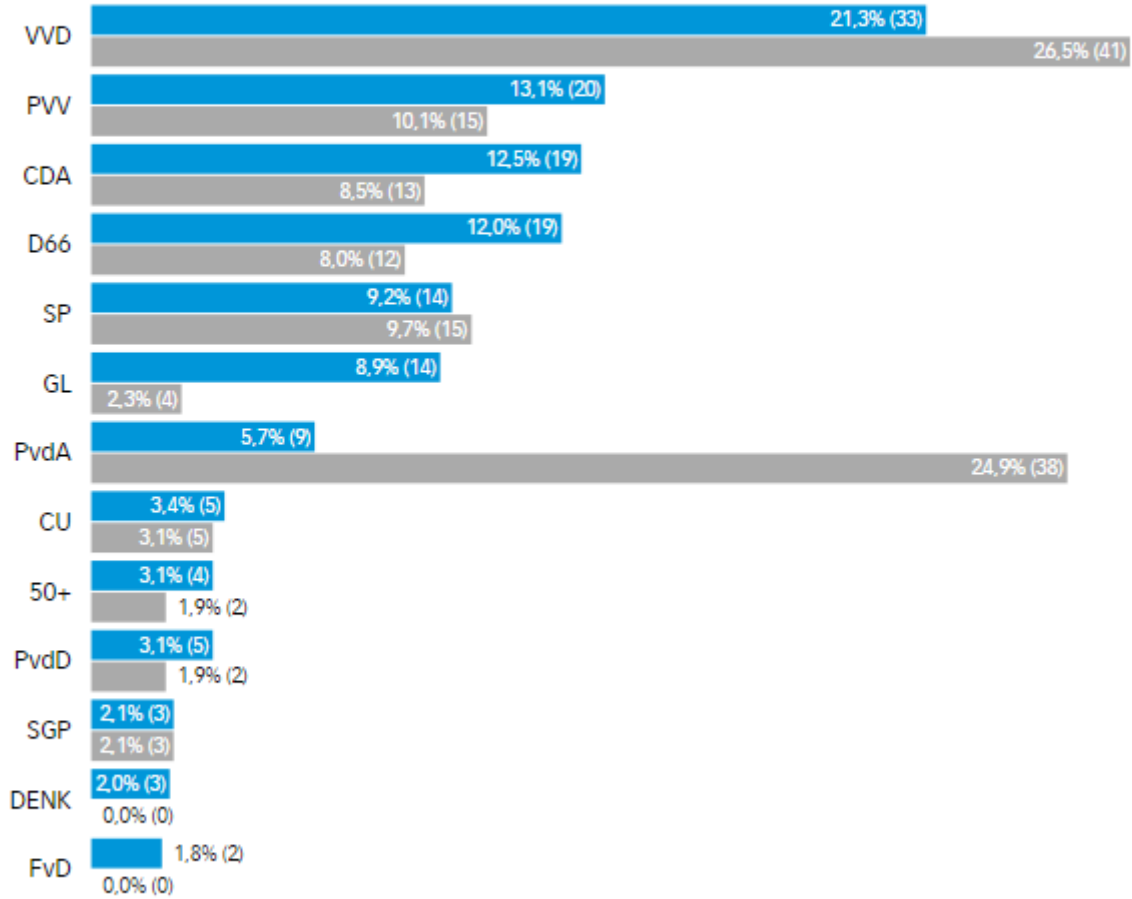

## LANDELIJK (VOORLOPIG)

383 van de 388 gemeenten geteld | Aantal kiesgerechtigden: 12.980.788 | Opkomst 2012: 74,5% | Opkomst 2017: 80,4%

### Percentage stemmen en aantal zetels

■ 2012 ■ 2017

Vorige partijen

Volgende partijen

# TIEL

Aantal kiesgerechtigden: 31.128 | Opkomst 2012: 69,7% | Opkomst 2017: 78,5%