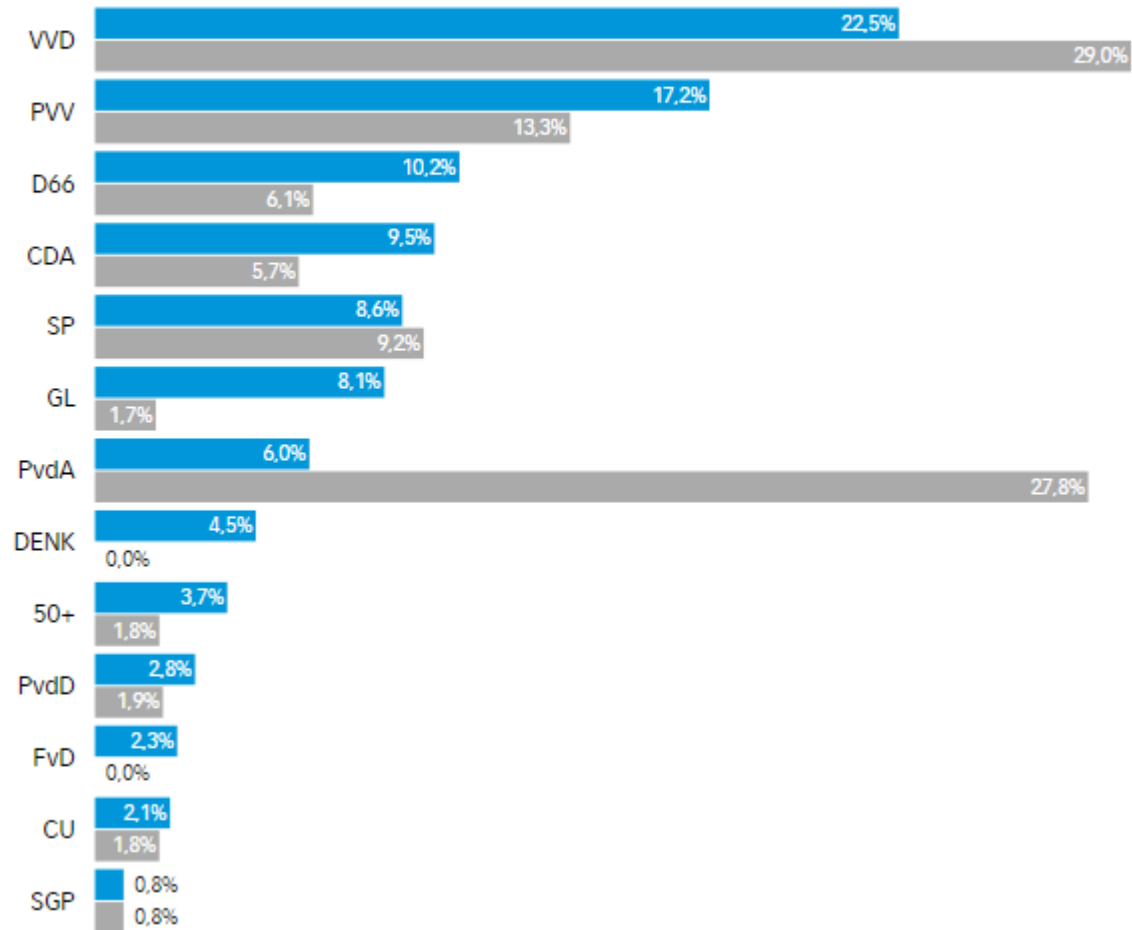

## LANDELIJK (VOORLOPIG)

383 van de 388 gemeenten geteld | Aantal kiesgerechtigden: 12.980.788 | Opkomst 2012: 74,5% | Opkomst 2017: 80,4%

### Percentage stemmen en aantal zetels

■ 2012 ■ 2017

Vorige partijen

Volgende partijen

# TIEL

Aantal kiesgerechtigden: 31.128 | Opkomst 2012: 69,7% | Opkomst 2017: 78,5%

## Percentage stemmen

■ 2012 ■ 2017

Vorige partijen

Volgende partijen